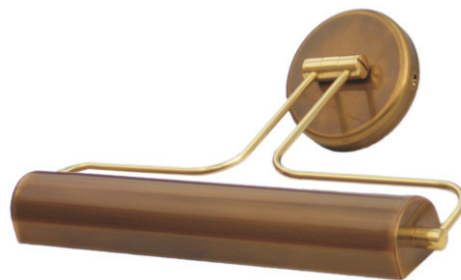

APM4

Aplicadores bipin para cabecera de cama

- Brazo articulado
- Cabezal móvil
- Opción interruptor o regulador de intensidad

50W

Isis Aplicque R7s para cabecera de cama

- Brazo articulado
- Cabezal movable
- Opción interruptor o regulador de intensidad
- Sin transformador (directo 220V)

AC#5: 1,54m, 4 luces

ILUMINACIÓN
FRAGA

Brazo normal

Brazo redondo

Brazo recto con
enterrosca pasante

Brazo para biblioteca

Fijación con base listón

Fijación con florones

Apliques para cuadro

L18

- Brazo articulado
- Cabezal móvil

PI

- Gran caudal de luz
- Luz direccionable
- Base opcional, variedad de fijaciones

L30

- Brazo articulado
- Cabezal móvil

Aplicador cuadro Tejo

- Luz direccionable
- Protección de vidrio templado
- Variedad de fijaciones

Argos
Aplique para baño

- 2 a 6 luces
- Transformadores en la base

Spots

S9

SM

LE3

- Brazo de giro completo 360° montado sobre rulemanes
- Cabezal movable