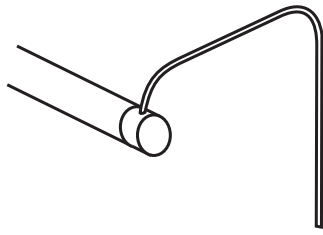

Apliques con pantallas para cabecera de cama

- Brazo articulado
- Opción interruptor o regulador de intensidad

Mini

ABA

LP10 G9

LP10 Bipin

• Lámparas de pie

- Brazo articulado
- Cabezal movable
- Variedad de lámparas: bipin, G9, E27

AC

Aplique para cuadro

- Luz direccionable
- Variedad de fijaciones
- Medidas especiales en cualquier largo

60W

AC#1: 26cm, 1 luz

AC#2: 38cm, 1 luz

AC#3: 68cm, 2 luces

AC#4: 1,11m, 3 luces

AC#5: 1,54m, 4 luces

ILUMINACIÓN
FRAGA

Brazo normal

Brazo redondo

Brazo recto con
enterrosca pasante

Brazo para biblioteca

Fijación con base listón

Fijación con florones

Apliques para cuadro

L18

- Brazo articulado
- Cabezal móvil

PI

- Gran caudal de luz
- Luz direccionable
- Base opcional, variedad de fijaciones

L30

- Brazo articulado
- Cabezal móvil

Aplicador cuadro Tejo