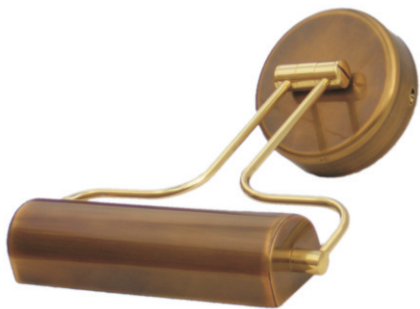

APM4

Aplicadores bipin para cabecera de cama

- Brazo articulado
- Cabezal móvil
- Opción interruptor o regulador de intensidad

50W

Isis Aplicque R7s para cabecera de cama

- Brazo articulado
- Cabezal movable
- Opción interruptor o regulador de intensidad
- Sin transformador (directo 220V)

AC#5: 1,54m, 4 luces

ILUMINACIÓN
FRAGA

Brazo normal

Brazo redondo

Brazo recto con
enterrosca pasante

Brazo para biblioteca

Fijación con base listón

Fijación con florones

Apliques para cuadro

L18

- Brazo articulado
- Cabezal móvil

PI

- Gran caudal de luz
- Luz direccionable
- Base opcional, variedad de fijaciones

L30

- Brazo articulado
- Cabezal móvil

Aplicador cuadro Tejo

- Luz direccionable
- Protección de vidrio templado
- Variedad de fijaciones

Argos
Aplique para baño

- 2 a 6 luces
- Transformadores en la base

Spots

S9

SM

LE3

- Brazo de giro completo 360° montado sobre rulemanes
- Cabezal movable