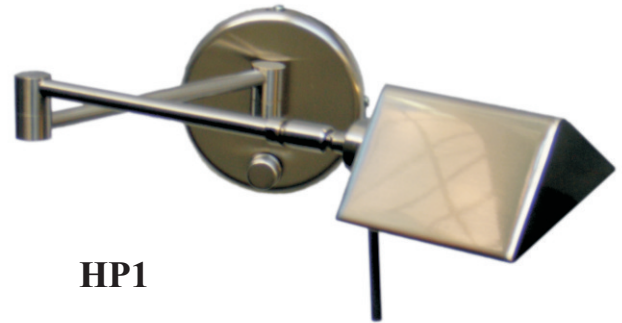

APM4

Aplicadores bipin para cabecera de cama

- Brazo articulado
- Cabezal móvil
- Opción interruptor o regulador de intensidad

50W

Isis Aplicque R7s para cabecera de cama

- Brazo articulado
- Cabezal movable
- Opción interruptor o regulador de intensidad
- Sin transformador (directo 220V)

60W

HP1

HP2

Aplicques G9 halopin para cabecera de cama

- Brazo articulado
- Cabezal movable
- Opción interruptor o regulador de intensidad
- Sin transformador (directo 220V)

 G9
60W máx.

HP3

ILUMINACIÓN
FRAGA

Apliques con pantallas para cabecera de cama

- Brazo articulado
- Opción interruptor o regulador de intensidad

Mini

ABA

LP10 G9

LP10 Bipin

• Lámparas de pie

- Brazo articulado
- Cabezal movable
- Variedad de lámparas: bipin, G9, E27

- Luz direccionable
- Protección de vidrio templado
- Variedad de fijaciones

Argos
Aplique para baño

- 2 a 6 luces
- Transformadores en la base

Spots

S9

SM

LE3

- Brazo de giro completo 360° montado sobre rulemanes
- Cabezal movable