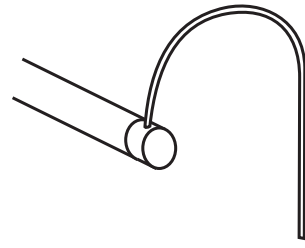

Apliques con pantallas para cabecera de cama

- Brazo articulado
- Opción interruptor o regulador de intensidad

Mini

ABA

LP10 G9

LP10 Bipin

• Lámparas de pie

- Brazo articulado
- Cabezal movable
- Variedad de lámparas: bipin, G9, E27

AC

Aplique para cuadro

- Luz direccionable
- Variedad de fijaciones
- Medidas especiales en cualquier largo

60W

AC#1: 26cm, 1 luz

AC#2: 38cm, 1 luz

AC#3: 68cm, 2 luces

AC#4: 1,11m, 3 luces

AC#5: 1,54m, 4 luces

ILUMINACIÓN
FRAGA

Brazo normal

Brazo redondo

Brazo recto con
enterrosca pasante

Brazo para biblioteca

Fijación con base listón

Fijación con florones