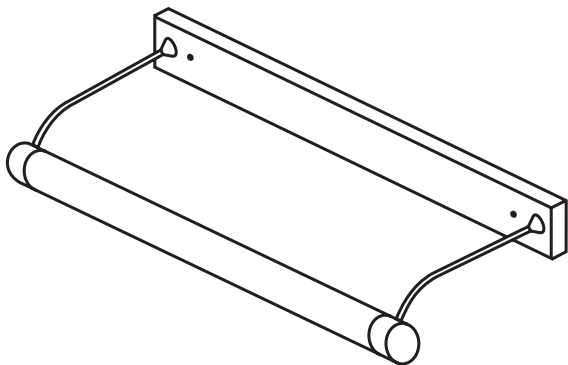

AC

Aplique para cuadro

- Luz direccionable
- Variedad de fijaciones
- Medidas especiales en cualquier largo

60W

AC#1: 26cm, 1 luz

AC#2: 38cm, 1 luz

AC#3: 68cm, 2 luces

AC#4: 1,11m, 3 luces

AC#5: 1,54m, 4 luces

ILUMINACIÓN
FRAGA

Brazo normal

Brazo redondo

Brazo recto con
enterrosca pasante

Brazo para biblioteca

Fijación con base listón

Fijación con florones

Apliques para cuadro

L18

- Brazo articulado
- Cabezal móvil

PI

- Gran caudal de luz
- Luz direccionable
- Base opcional, variedad de fijaciones

L30

- Brazo articulado
- Cabezal móvil

Aplicador cuadro Tejo