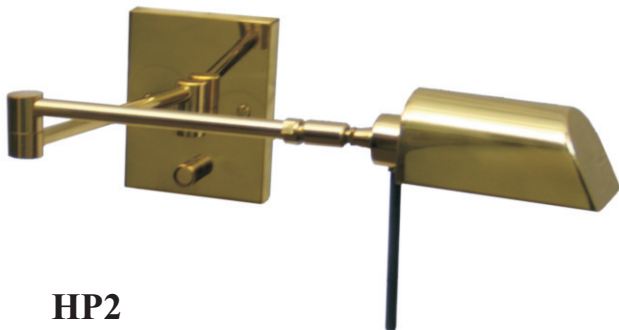

APM4

Aplicadores bipin para cabecera de cama

- Brazo articulado
- Cabezal móvil
- Opción interruptor o regulador de intensidad

50W

Isis Aplicque R7s para cabecera de cama

- Brazo articulado
- Cabezal movable
- Opción interruptor o regulador de intensidad
- Sin transformador (directo 220V)

60W

HP1

HP2

Aplicques G9 halopin para cabecera de cama

- Brazo articulado
- Cabezal movable
- Opción interruptor o regulador de intensidad
- Sin transformador (directo 220V)

 G9
60W máx.

HP3

ILUMINACIÓN
FRAGA

Apliques con pantallas para cabecera de cama

- Brazo articulado
- Opción interruptor o regulador de intensidad

Mini

ABA

LP10 G9

LP10 Bipin

• Lámparas de pie

- Brazo articulado
- Cabezal movable
- Variedad de lámparas: bipin, G9, E27

AC

Aplique para cuadro

- Luz direccionable
- Variedad de fijaciones
- Medidas especiales en cualquier largo

60W

AC#1: 26cm, 1 luz

AC#2: 38cm, 1 luz

AC#3: 68cm, 2 luces

AC#4: 1,11m, 3 luces