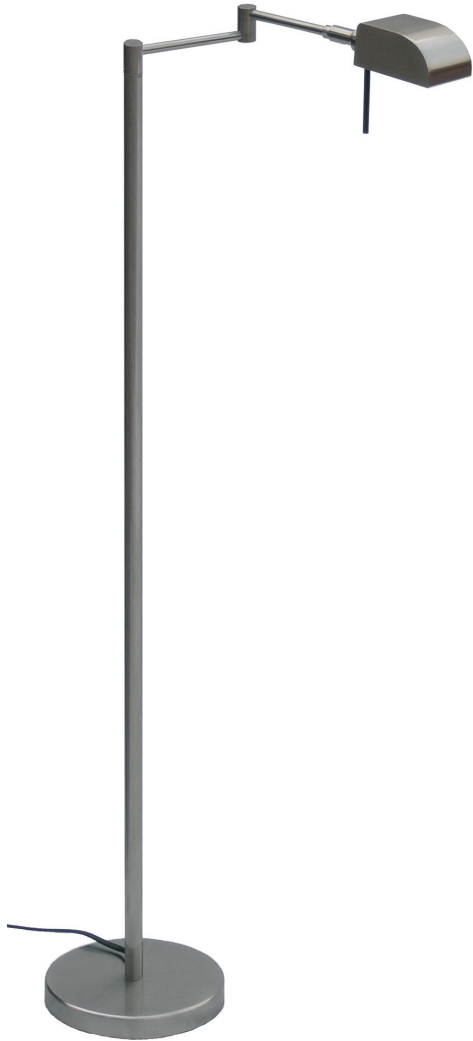

APM4

Aplicadores bipin para cabecera de cama

- Brazo articulado
- Cabezal móvil
- Opción interruptor o regulador de intensidad

50W

Isis Aplicque R7s para cabecera de cama

- Brazo articulado
- Cabezal movable
- Opción interruptor o regulador de intensidad
- Sin transformador (directo 220V)

Apliques con pantallas para cabecera de cama

- Brazo articulado
- Opción interruptor o regulador de intensidad

Mini

ABA

LP10 G9

LP10 Bipin

• Lámparas de pie

- Brazo articulado
- Cabezal movable
- Variedad de lámparas: bipin, G9, E27

AC

Aplique para cuadro

- Luz direccionable
- Variedad de fijaciones
- Medidas especiales en cualquier largo

60W

AC#1: 26cm, 1 luz

AC#2: 38cm, 1 luz

AC#3: 68cm, 2 luces

AC#4: 1,11m, 3 luces

AC#5: 1,54m, 4 luces

ILUMINACIÓN
FRAGA

Brazo normal

Brazo redondo

Brazo recto con
enterrosca pasante

Brazo para biblioteca

Fijación con base listón

Fijación con florones