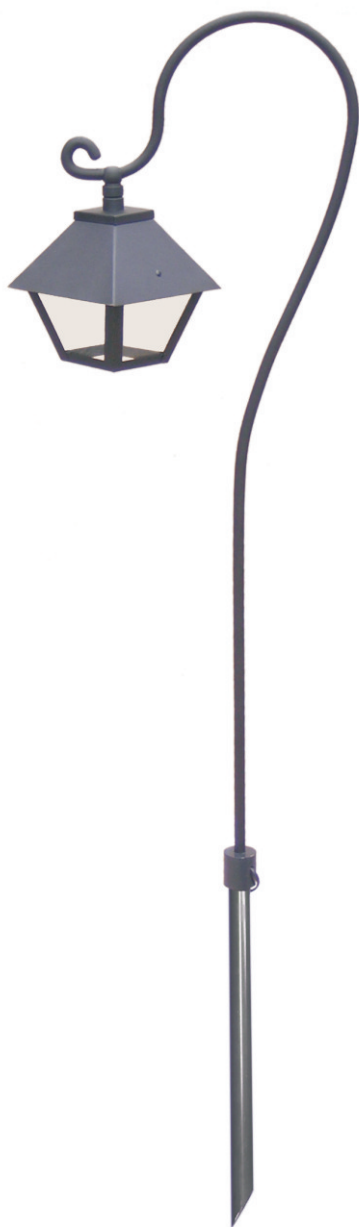

APM4

Aplicadores bipin para cabecera de cama

- Brazo articulado
- Cabezal móvil
- Opción interruptor o regulador de intensidad

50W

Isis Aplicque R7s para cabecera de cama

- Brazo articulado
- Cabezal movable
- Opción interruptor o regulador de intensidad
- Sin transformador (directo 220V)

AC

Aplique para cuadro

- Luz direccionable
- Variedad de fijaciones
- Medidas especiales en cualquier largo

60W

AC#1: 26cm, 1 luz

AC#2: 38cm, 1 luz

AC#3: 68cm, 2 luces

AC#4: 1,11m, 3 luces

60W

Pantalla fija

Orión
Colgante telescópico con tulipas

- Regulable en altura 90cm - 1,30m
- Transformadores en la base

50W

Faroles

Geos

- Estaca de aluminio
- Altura sin estaca: 95cm

60W

Faroles cilíndricos

- Diámetro: Ø28cm
- Alto: 60cm

3 x 40W

Farol Colgante

Farol aplique

Terminaciones

- Níquel cepillado (plata)
- Bronce mate
- Bronce brillante
- Bronce florentino (bronce viejo)
- Cromado
- Blanco
- Negro