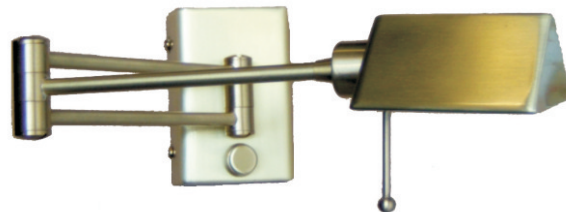

APM1

APM4

Aplicadores bipin para cabecera de cama

- Brazo articulado
- Cabezal móvil
- Opción interruptor o regulador de intensidad

50W