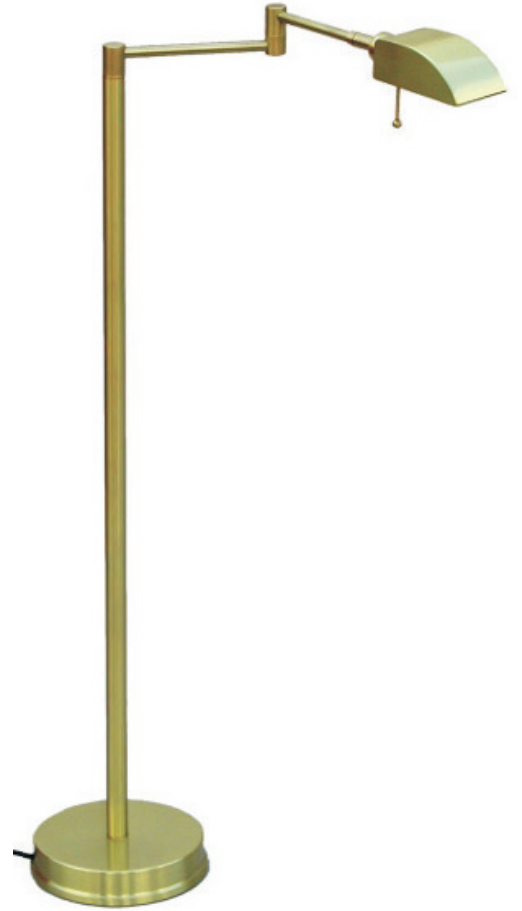

APM4

Aplicadores bipin para cabecera de cama

- Brazo articulado
- Cabezal móvil
- Opción interruptor o regulador de intensidad

50W

Isis Aplicque R7s para cabecera de cama

- Brazo articulado
- Cabezal movable
- Opción interruptor o regulador de intensidad
- Sin transformador (directo 220V)

Apliques con pantallas para cabecera de cama

- Brazo articulado
- Opción interruptor o regulador de intensidad

Mini

ABA

LP10 G9

LP10 Bipin

• Lámparas de pie

- Brazo articulado
- Cabezal movable
- Variedad de lámparas: bipin, G9, E27

AC

Aplique para cuadro

- Luz direccionable
- Variedad de fijaciones
- Medidas especiales en cualquier largo

60W

AC#1: 26cm, 1 luz

AC#2: 38cm, 1 luz

AC#3: 68cm, 2 luces

AC#4: 1,11m, 3 luces

AC#5: 1,54m, 4 luces

ILUMINACIÓN
FRAGA

Brazo normal

Brazo redondo

Brazo recto con
enterrosca pasante

Brazo para biblioteca

Fijación con base listón

Fijación con florones